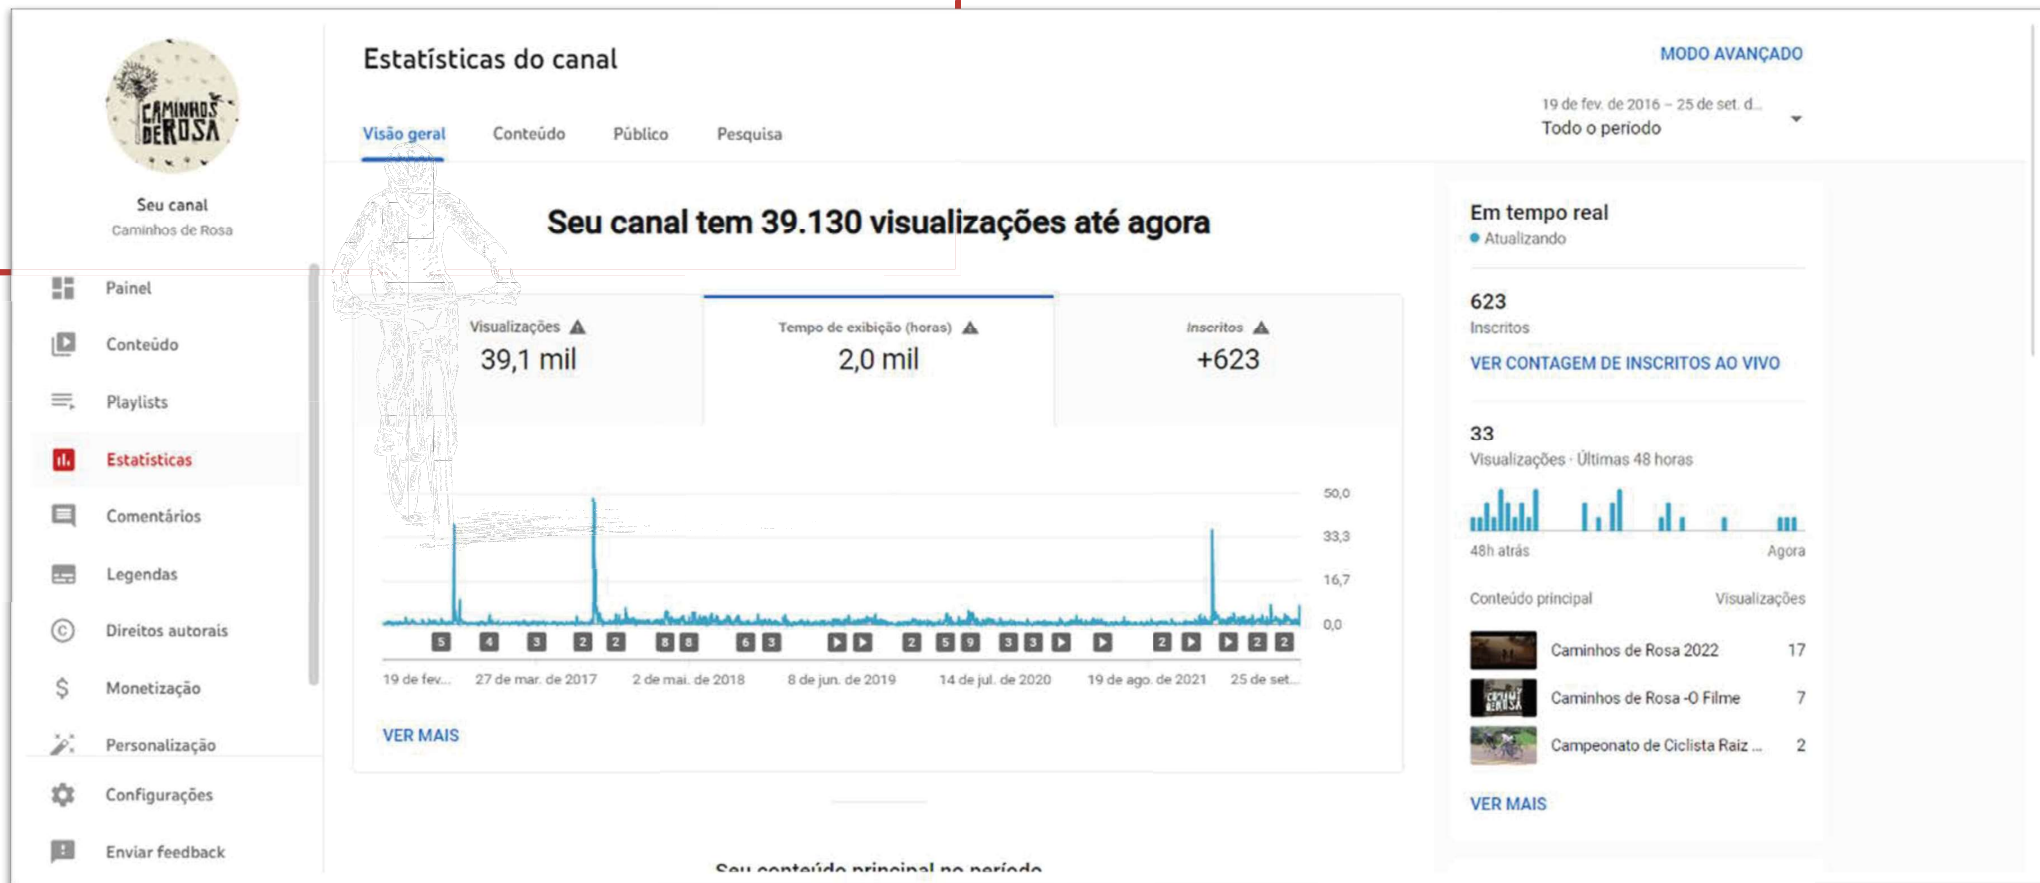

Engajamento