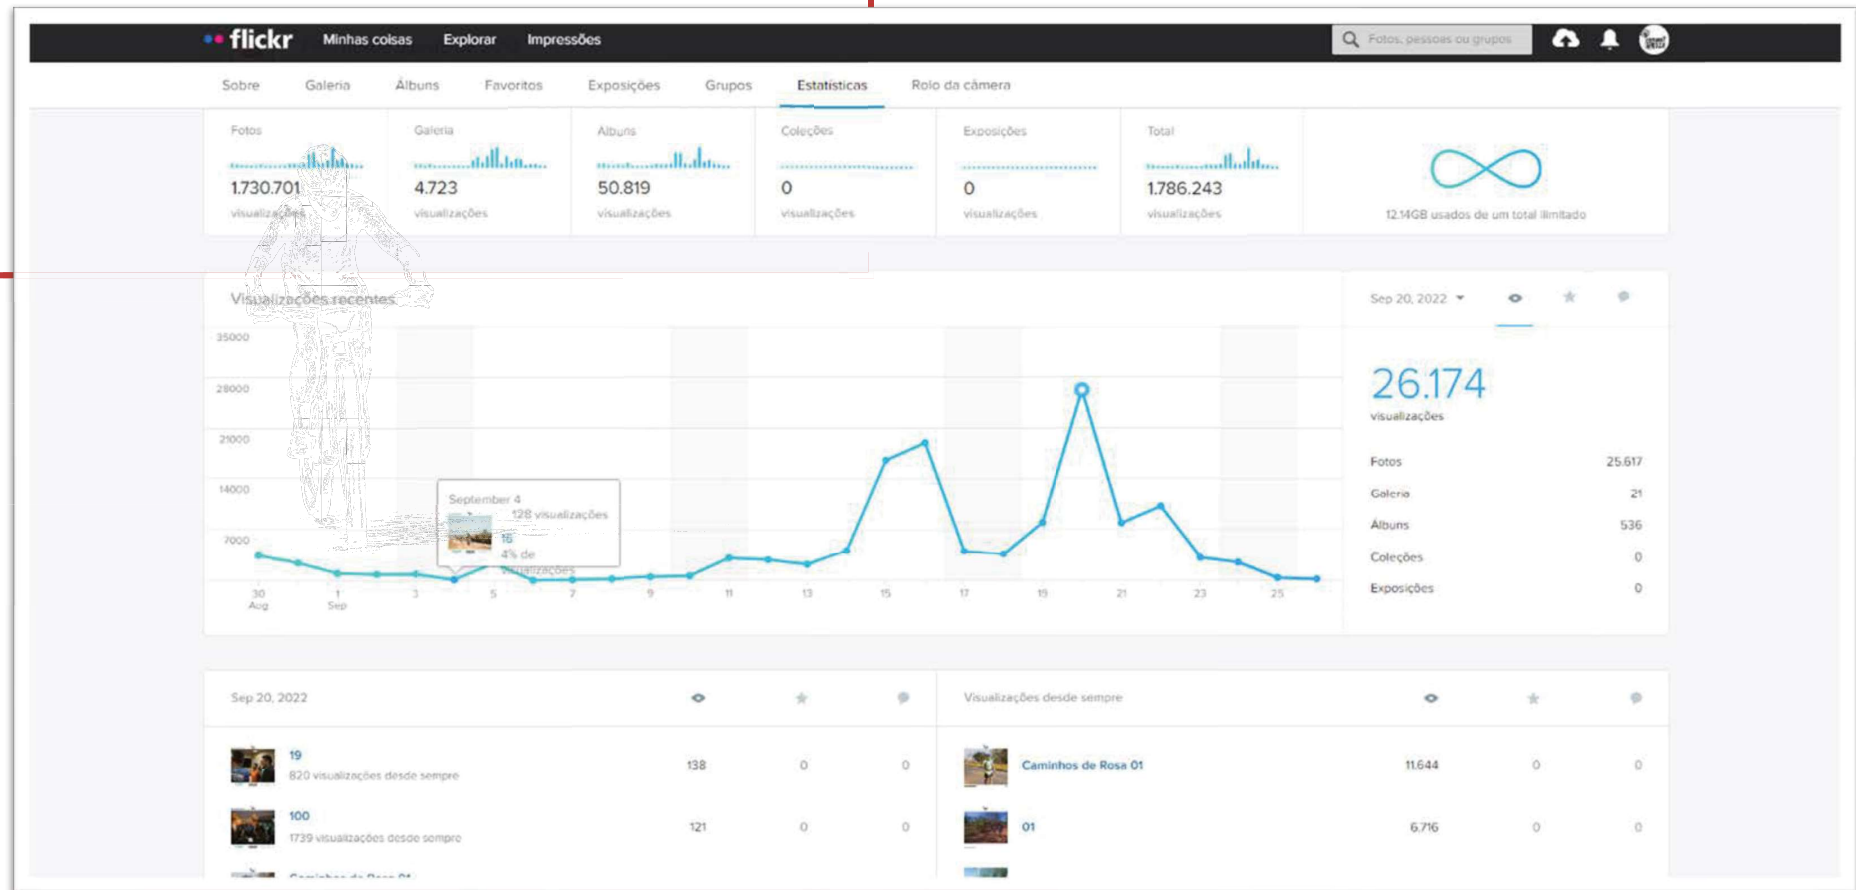

Engajamento