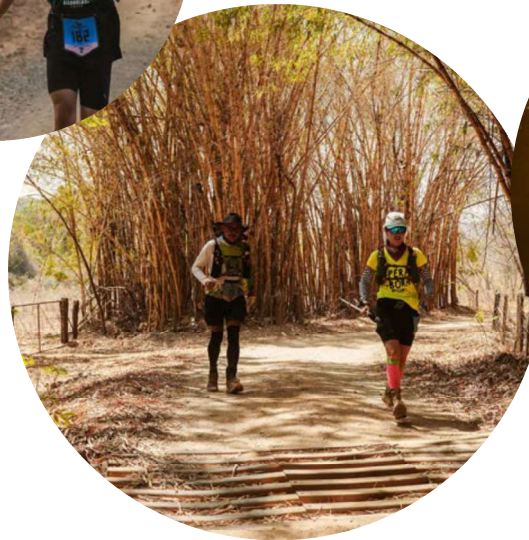

## Caminho De Rosa

A Caminhos de Rosa tem como referência a vivência, a experiência, baseada na única jornada de Guimarães Rosa, principal escritor nacional do século 20, no sertão mineiro. Nossa maior expertise é promover experiências únicas e personalizadas, baseadas nas histórias que o grande escritor mineiro viveu no sertão de Minas.